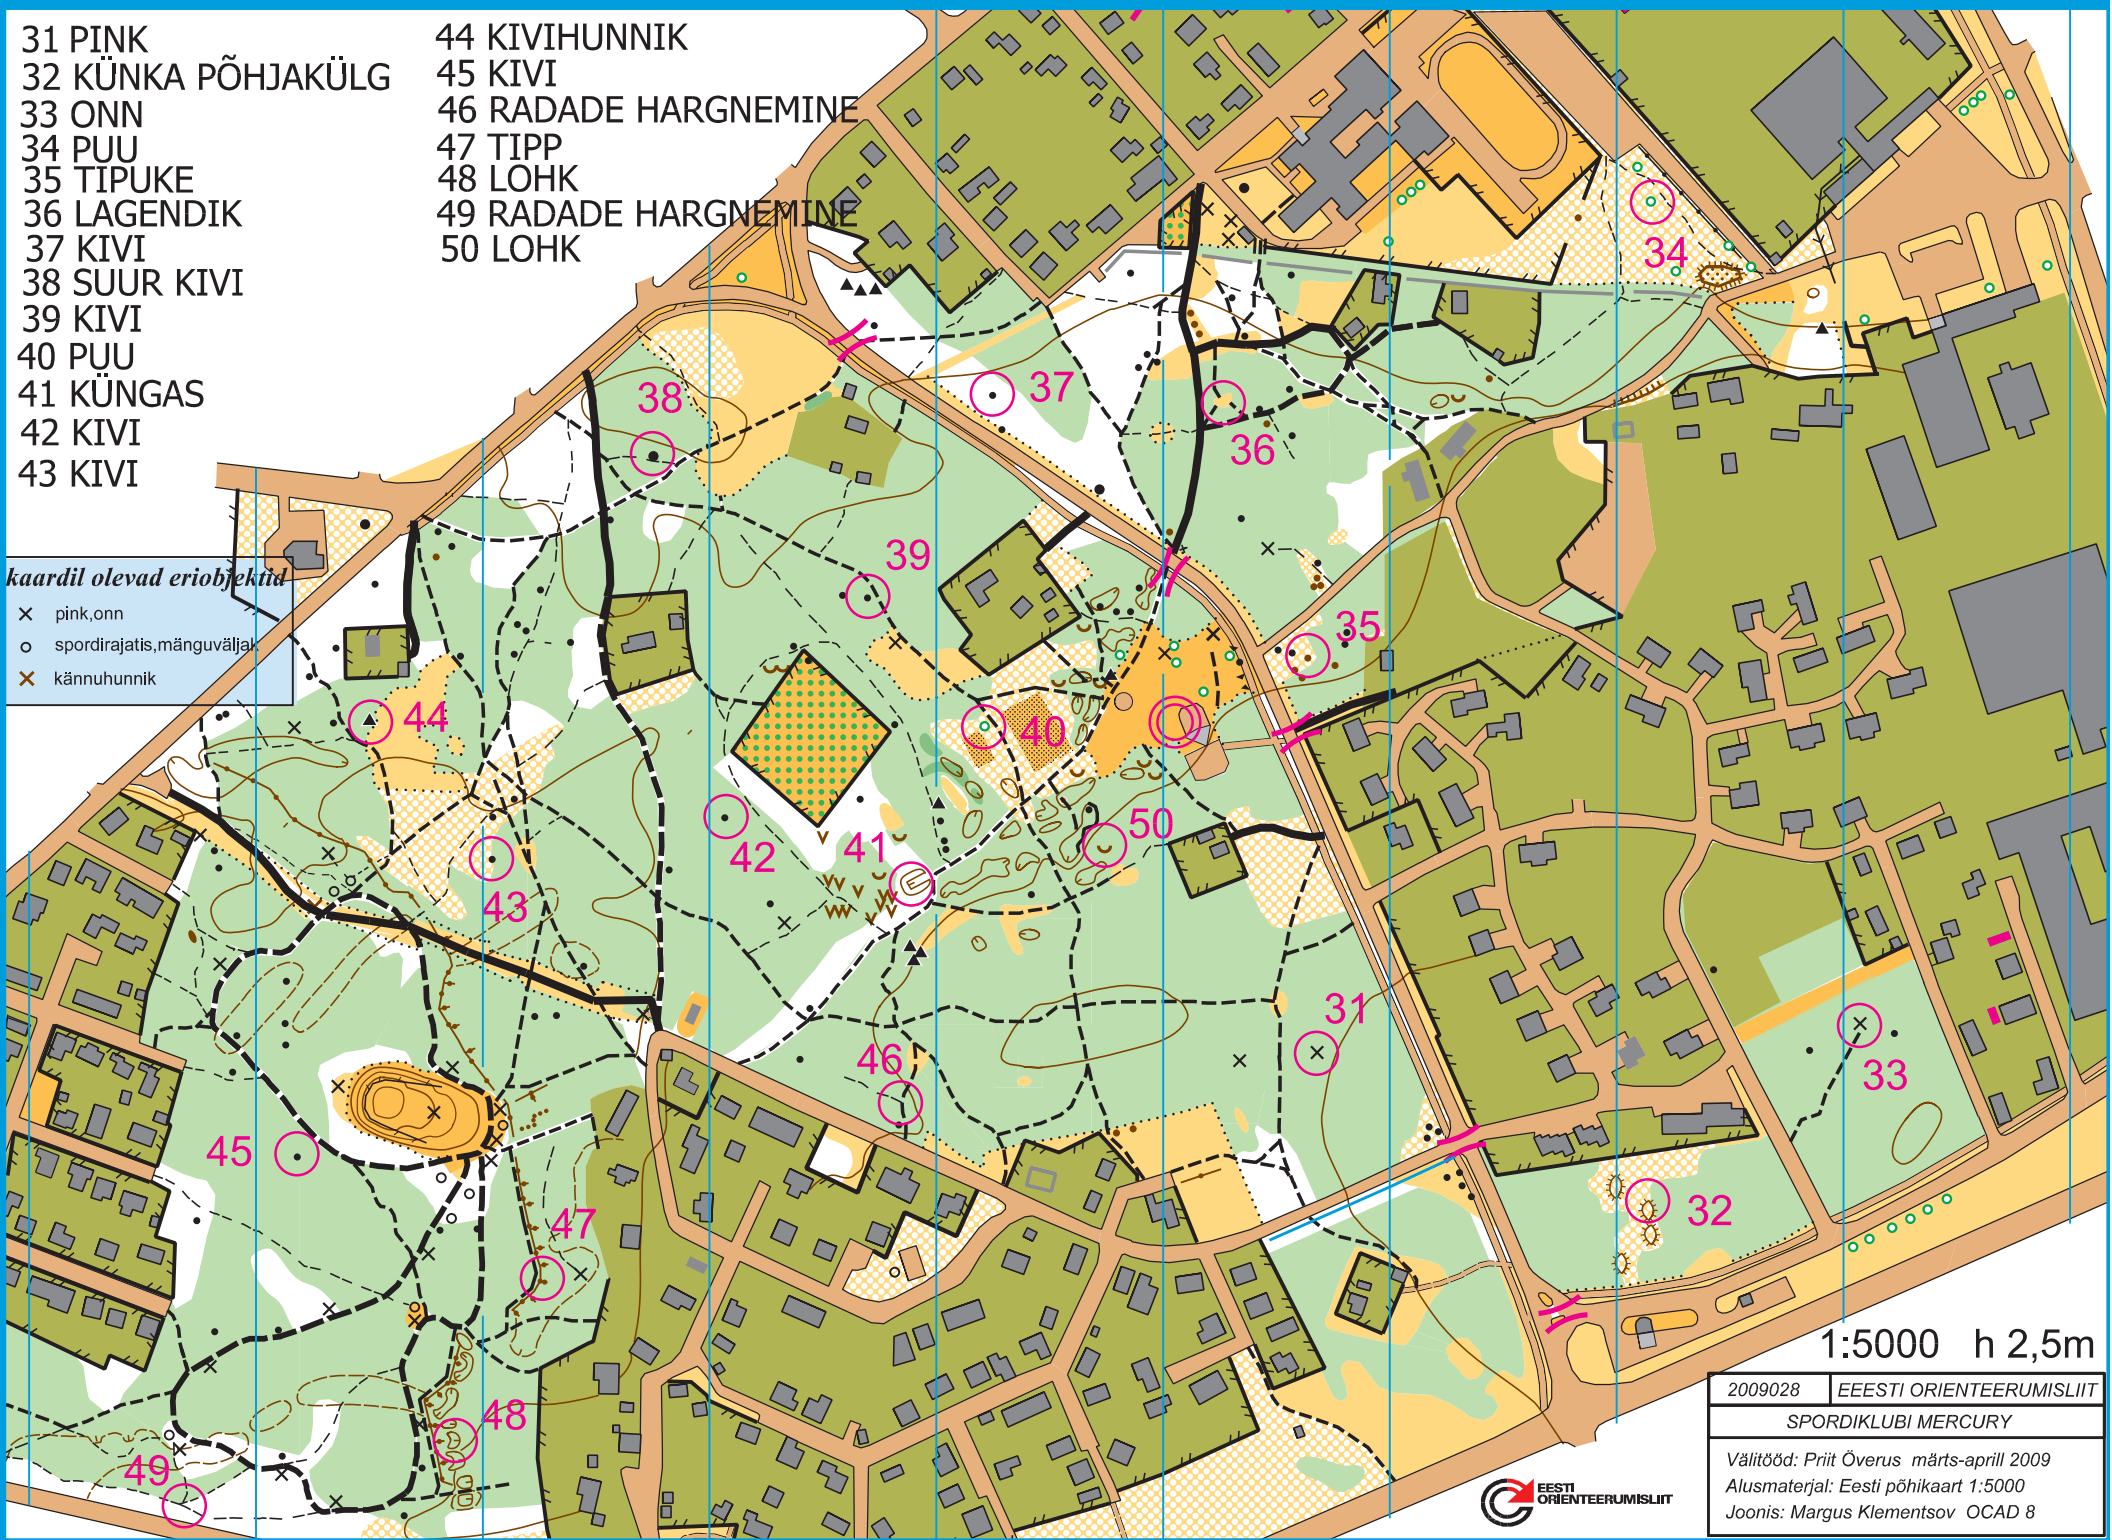

- 31 PINK
- 32 KÜNKA PÕHJAKÜLG
- 33 ONN
- 34 PUU
- 35 TIPUKE
- 36 LEGENDIK
- 37 KIVI
- 38 SUUR KIVI
- 39 KIVI
- 40 PUU
- 41 KÜNGAS
- 42 KIVI
- 43 KIVI

- 44 KIVIHUNNIK
- 45 KIVI
- 46 RADADE HARGNEMINE
- 47 TIPP
- 48 LOHK
- 49 RADADE HARGNEMINE
- 50 LOHK

kaardil olevad eriobjektid

- x pink,onn
- o spordirajatis,mänguväljak
- x kännuhunnik

1:5000 h 2,5m

2009028 EEESTI ORIENTEERUMISLIIT
SPORDIKLUBI MERCURY

Välitööd: Priit Överus märts-aprill 2009
Alusmaterjal: Eesti põhikaart 1:5000
Joonis: Margus Klementsov OCAD 8